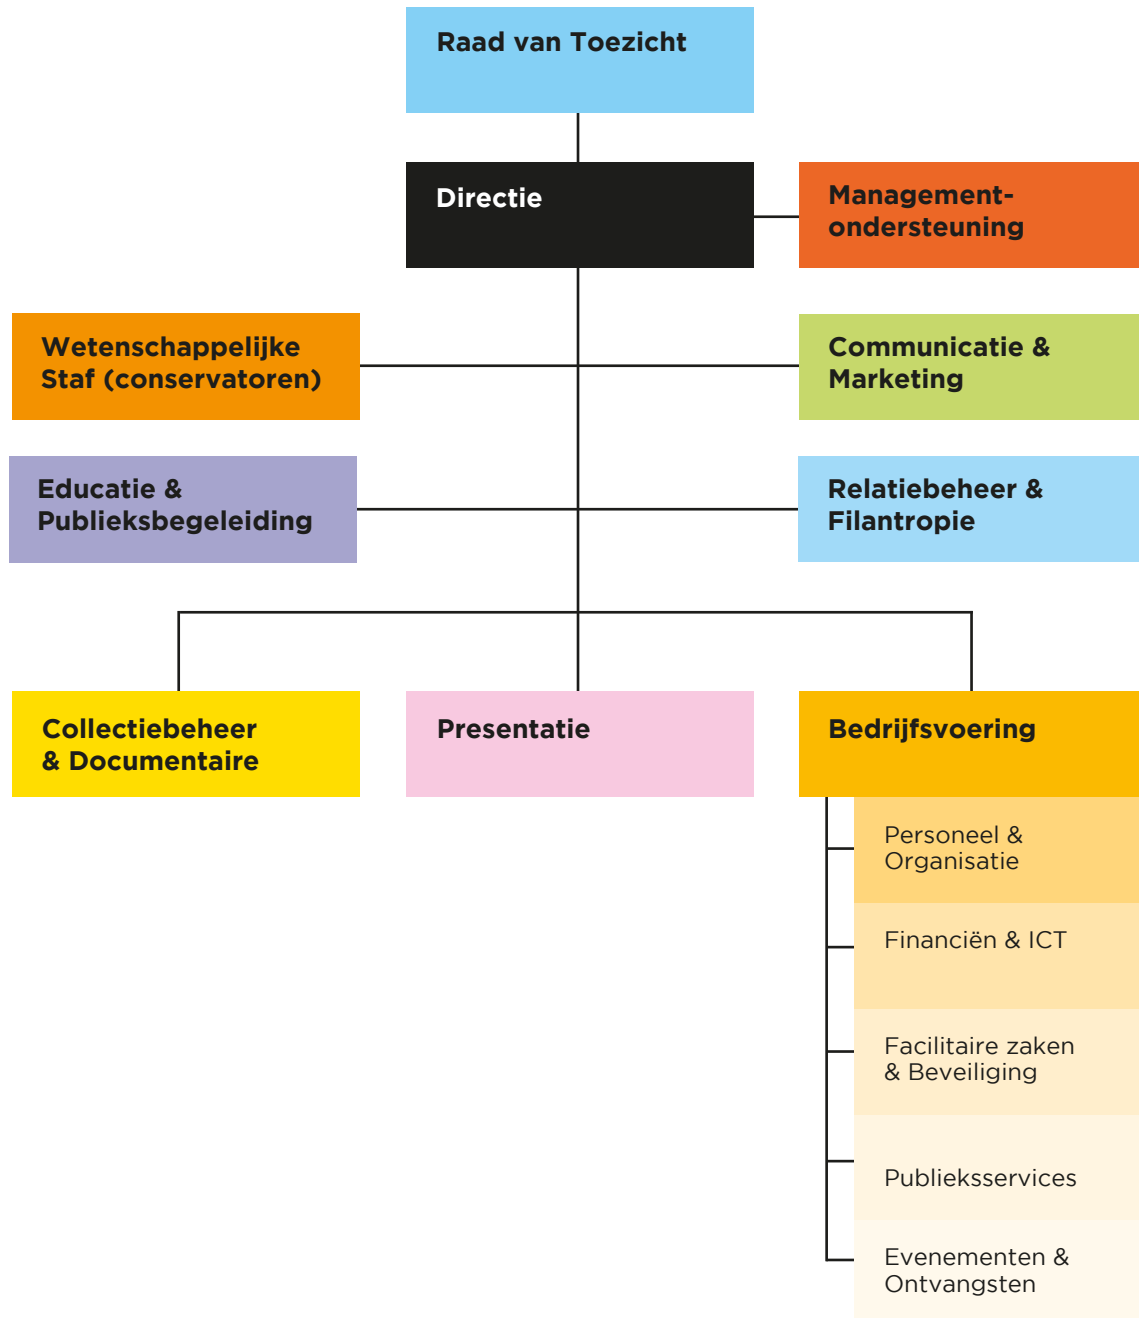

ORGANOGRAM

BONNEFANTENMUSEUM

Management- ondersteuning

Directie

```
graph TD; A[Directie] --- B[Management Assistent];
```

**Management
Assistent**

Wetenschappelijke Staf (conservatoren)

Educatie & Publieksbegeleiding

Communicatie & Marketing

Collectiebeheer & Documentatie

Presentatie

Publieksservices

Financiën & ICT

Personeel & Organisatie

Zakelijk Directeur

```
graph TD; A[Zakelijk Directeur] --- B[Medewerker Personeel & Organisatie];
```