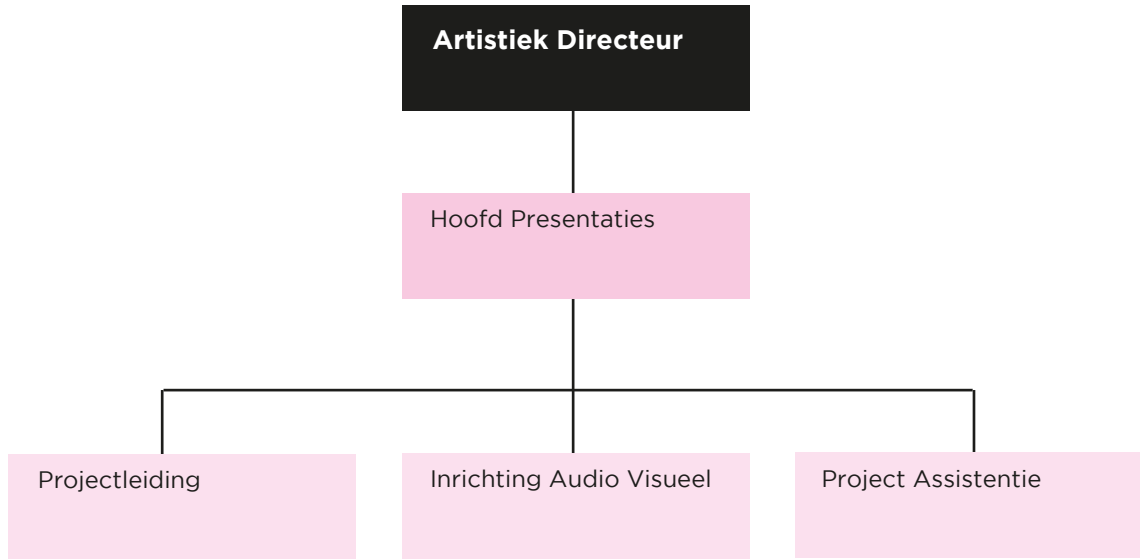

Presentatie