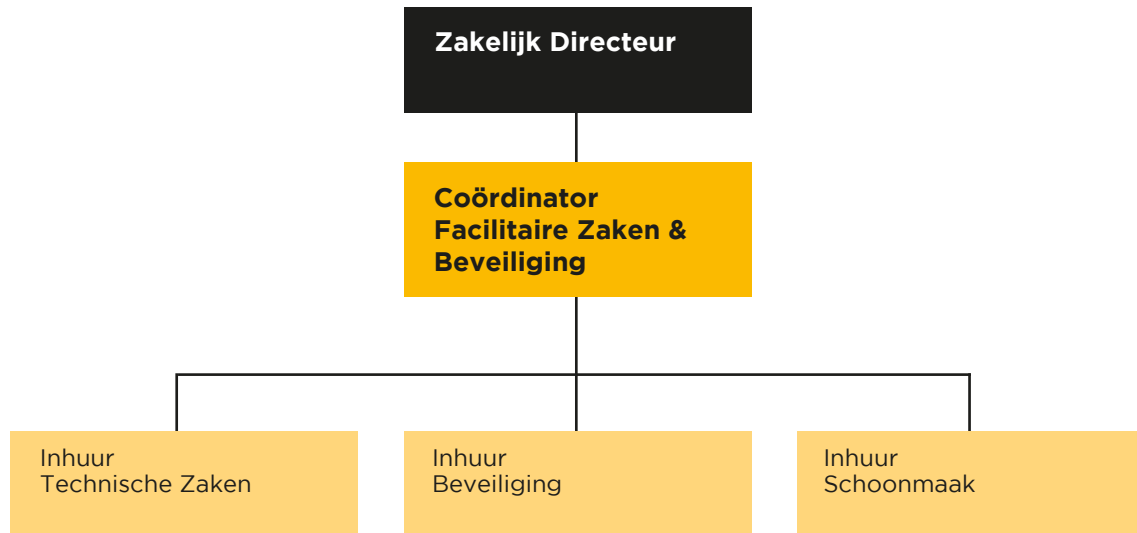

Facilitaire Zaken & Beveiliging