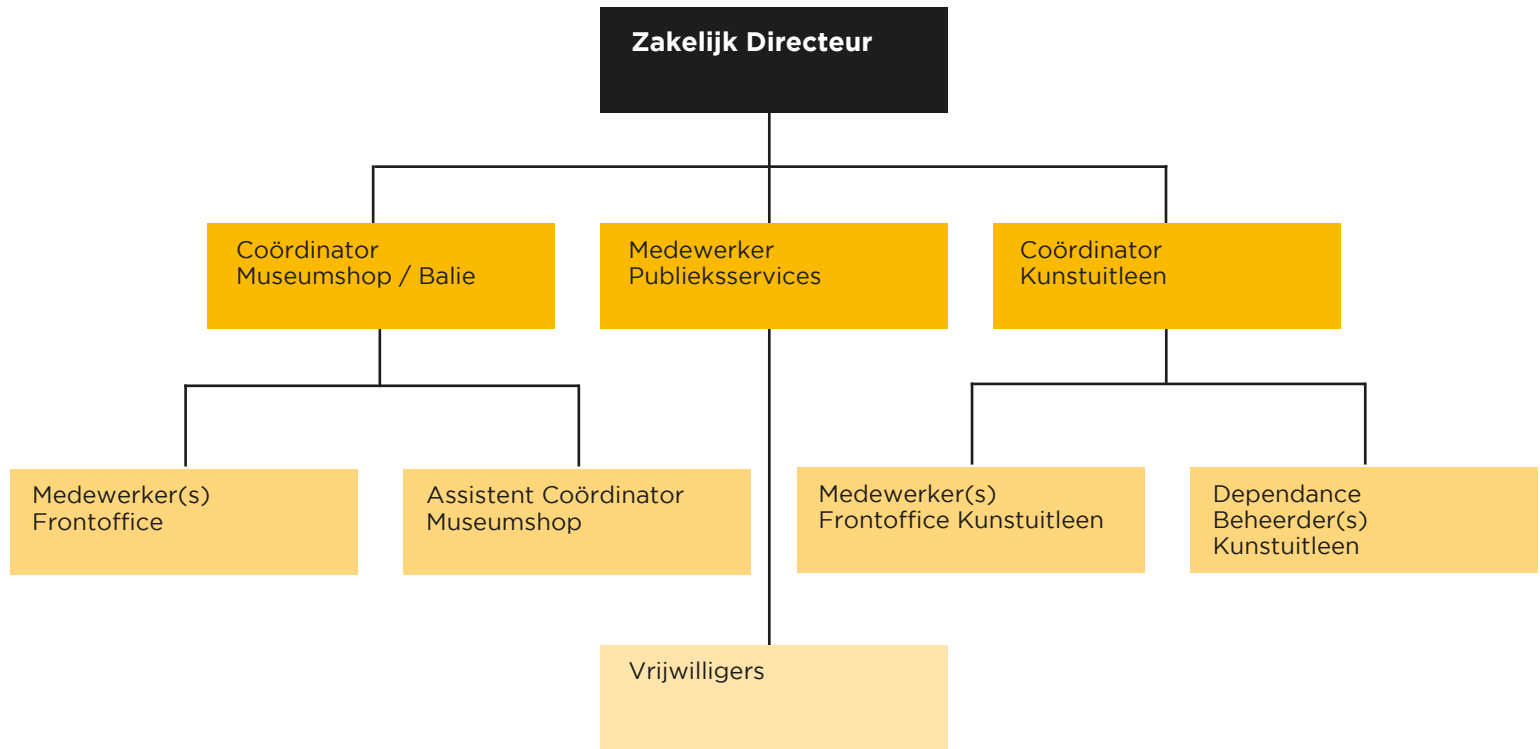

Publieksservices