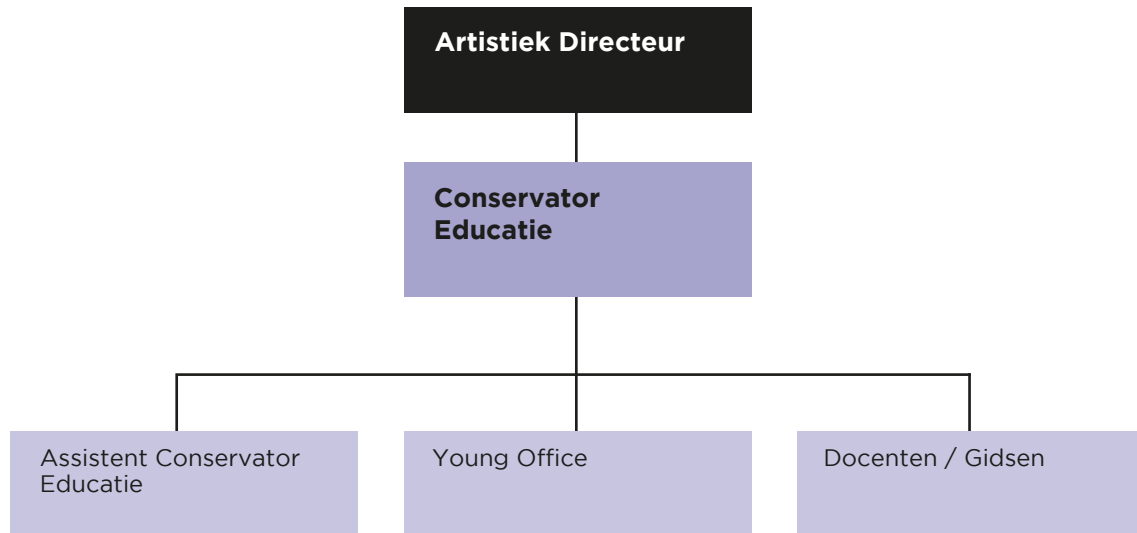

ORGANOGRAM

BONNEFANTENMUSEUM

Management- ondersteuning

Directie

```
graph TD; A[Directie] --- B[Management Assistent];
```

**Management
Assistent**

Wetenschappelijke Staf (conservatoren)

Educatie & Publieksbegeleiding