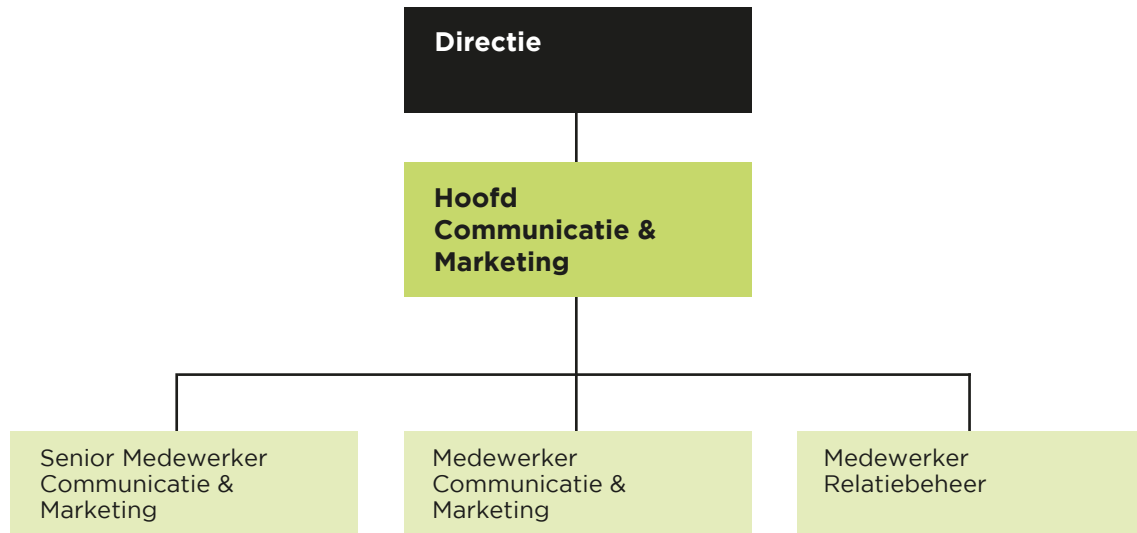

Communicatie & Marketing